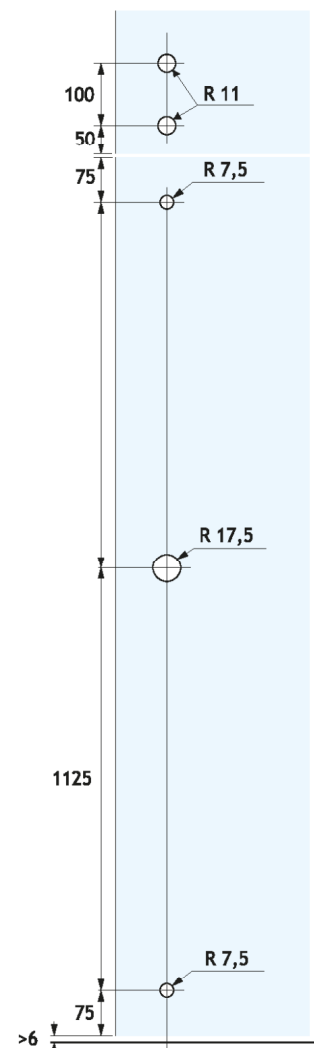

## MLH02

Coppia di maniglioni a barra sezione rotonda con serratura incorporata a pavimento per porte in vetro  
Disponibile in versione chiave-pomolo o chiave-chiave  
Bocchetta a pavimento e 4 chiavi comprese  
Realizzati in acciaio inox Aisi 304  
Lunghezza mm 1500, interasse mm 1125, diametro mm 35  
Disponibile anche con lunghezza 2200 mm e incontro superiore per sopra-luce opzionale

Pair of round section bar handles with floor lock for glass doors  
Key-knob or key-key cylinder availables  
Floor strike and 4 keys included  
Aisi 304 stainless steel manufacturing  
Lenght 1500 mm, c/c 1125 mm, diam. 35 mm  
Also available 2200 mm lenght and overpanel strike on demand