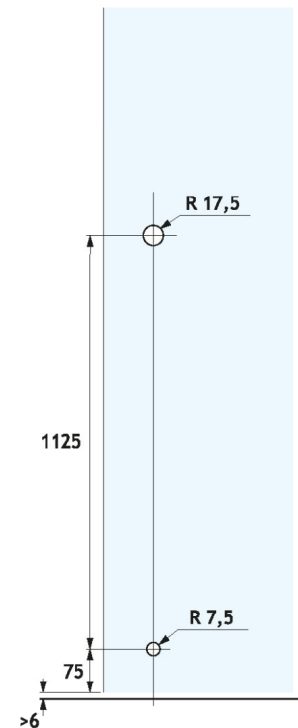

## MLH02

Coppia di maniglioni a barra sezione rotonda con serratura incorporata a pavimento per porte in vetro  
Disponibile in versione chiave-pomolo o chiave-chiave  
Bocchetta a pavimento e 4 chiavi comprese  
Realizzati in acciaio inox Aisi 304  
Lunghezza mm 1500, interasse mm 1125, diametro mm 35  
Disponibile anche con lunghezza 2200 mm e incontro superiore per sopra-luce opzionale

Pair of round section bar handles with floor lock for glass doors  
Key-knob or key-key cylinder availables  
Floor strike and 4 keys included  
Aisi 304 stainless steel manufacturing  
Lenght 1500 mm, c/c 1125 mm, diam. 35 mm  
Also available 2200 mm lenght and overpanel strike on demand