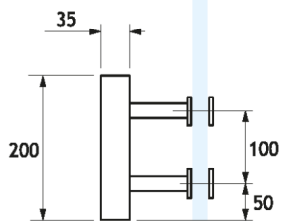

## MLH02

Coppia di maniglioni a barra sezione rotonda con serratura incorporata a pavimento per porte in vetro  
Disponibile in versione chiave-pomolo o chiave-chiave  
Bocchetta a pavimento e 4 chiavi comprese  
Realizzati in acciaio inox Aisi 304  
Lunghezza mm 1500, interasse mm 1125, diametro mm 35  
Disponibile anche con lunghezza 2200 mm e incontro superiore per sopra-luce opzionale

Pair of round section bar handles with floor lock for glass doors  
Key-knob or key-key cylinder availables  
Floor strike and 4 keys included  
Aisi 304 stainless steel manufacturing  
Lenght 1500 mm, c/c 1125 mm, diam. 35 mm  
Also available 2200 mm lenght and overpanel strike on demand