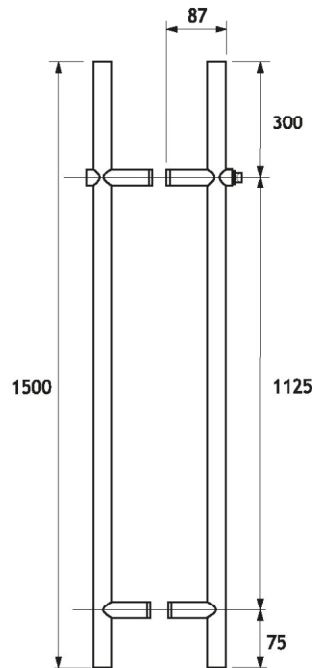

## MLH02

Coppia di maniglioni a barra sezione rotonda con serratura incorporata a pavimento per porte in vetro  
Disponibile in versione chiave-pomolo o chiave-chiave  
Bocchetta a pavimento e 4 chiavi comprese  
Realizzati in acciaio inox Aisi 304  
Lunghezza mm 1500, interasse mm 1125, diametro mm 35  
Disponibile anche con lunghezza 2200 mm e incontro superiore per sopra-luce opzionale

Pair of round section bar handles with floor lock for glass doors  
Key-knob or key-key cylinder availables  
Floor strike and 4 keys included  
Aisi 304 stainless steel manufacturing  
Lenght 1500 mm, c/c 1125 mm, diam. 35 mm  
Also available 2200 mm lenght and overpanel strike on demand