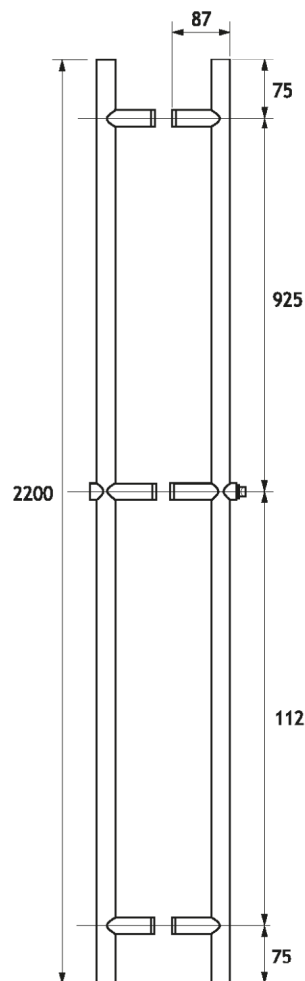

## MLH02

Coppia di maniglioni a barra sezione rotonda con serratura incorporata a pavimento per porte in vetro  
Disponibile in versione chiave-pomolo o chiave-chiave  
Bocchetta a pavimento e 4 chiavi comprese  
Realizzati in acciaio inox Aisi 304  
Lunghezza mm 1500, interasse mm 1125, diametro mm 35  
Disponibile anche con lunghezza 2200 mm e incontro superiore per sopra-luce opzionale

Pair of round section bar handles with floor lock for glass doors  
Key-knob or key-key cylinder availables  
Floor strike and 4 keys included  
Aisi 304 stainless steel manufacturing  
Lenght 1500 mm, c/c 1125 mm, diam. 35 mm  
Also available 2200 mm lenght and overpanel strike on demand